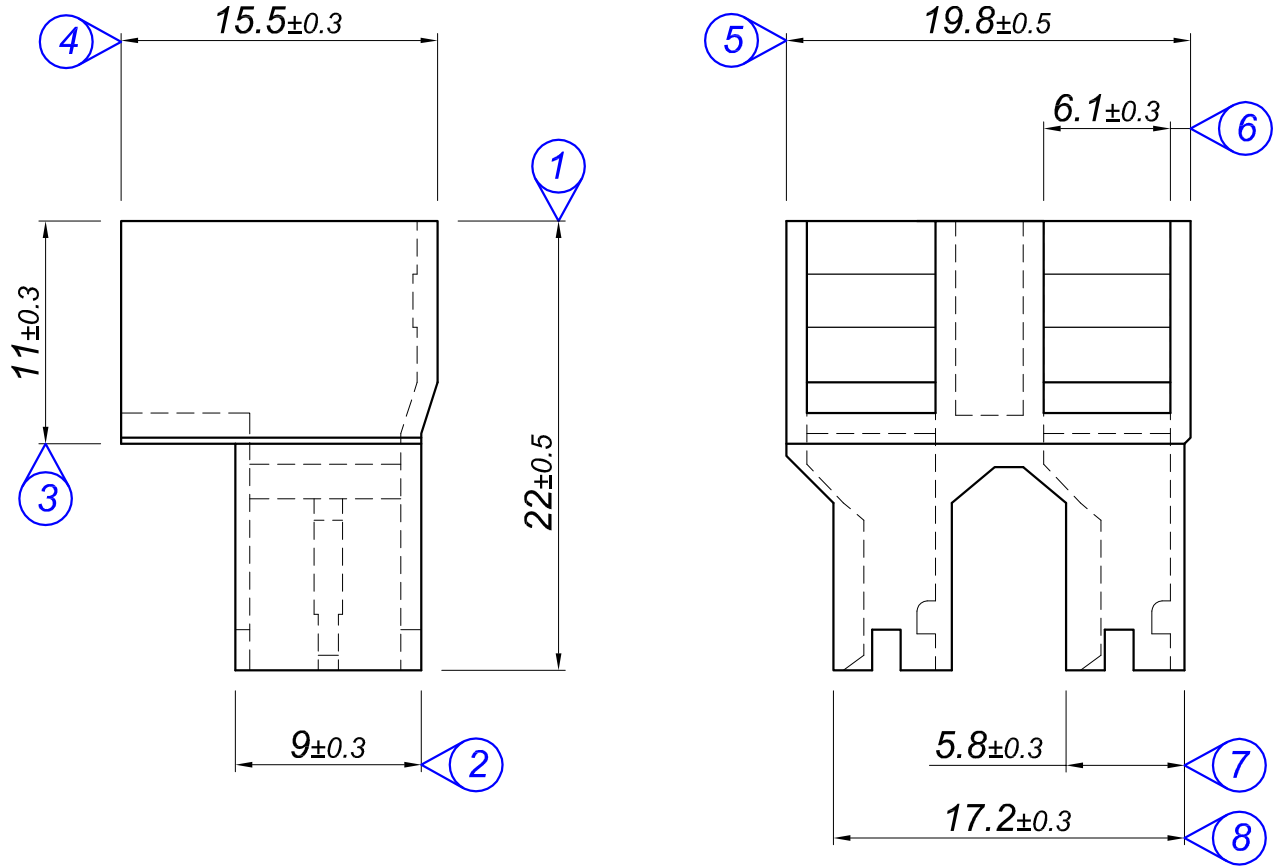

Tarih / Date	19.06.2013	İmza /Signature	Ölçek / Scale			
Çizen / Desing	M.Yağcı		3 / 1			
Onay / Approval	S.Gölcük		No	Değişiklik / Revision		Tarih/Date
	Parça Adı: Part Name	H7 KİLİTLİ		Parça Kodu: Part Code	KK 3411	

Resmin Üzerinden Ölçü Almayınız / Don't use the drawing for measuring purpose